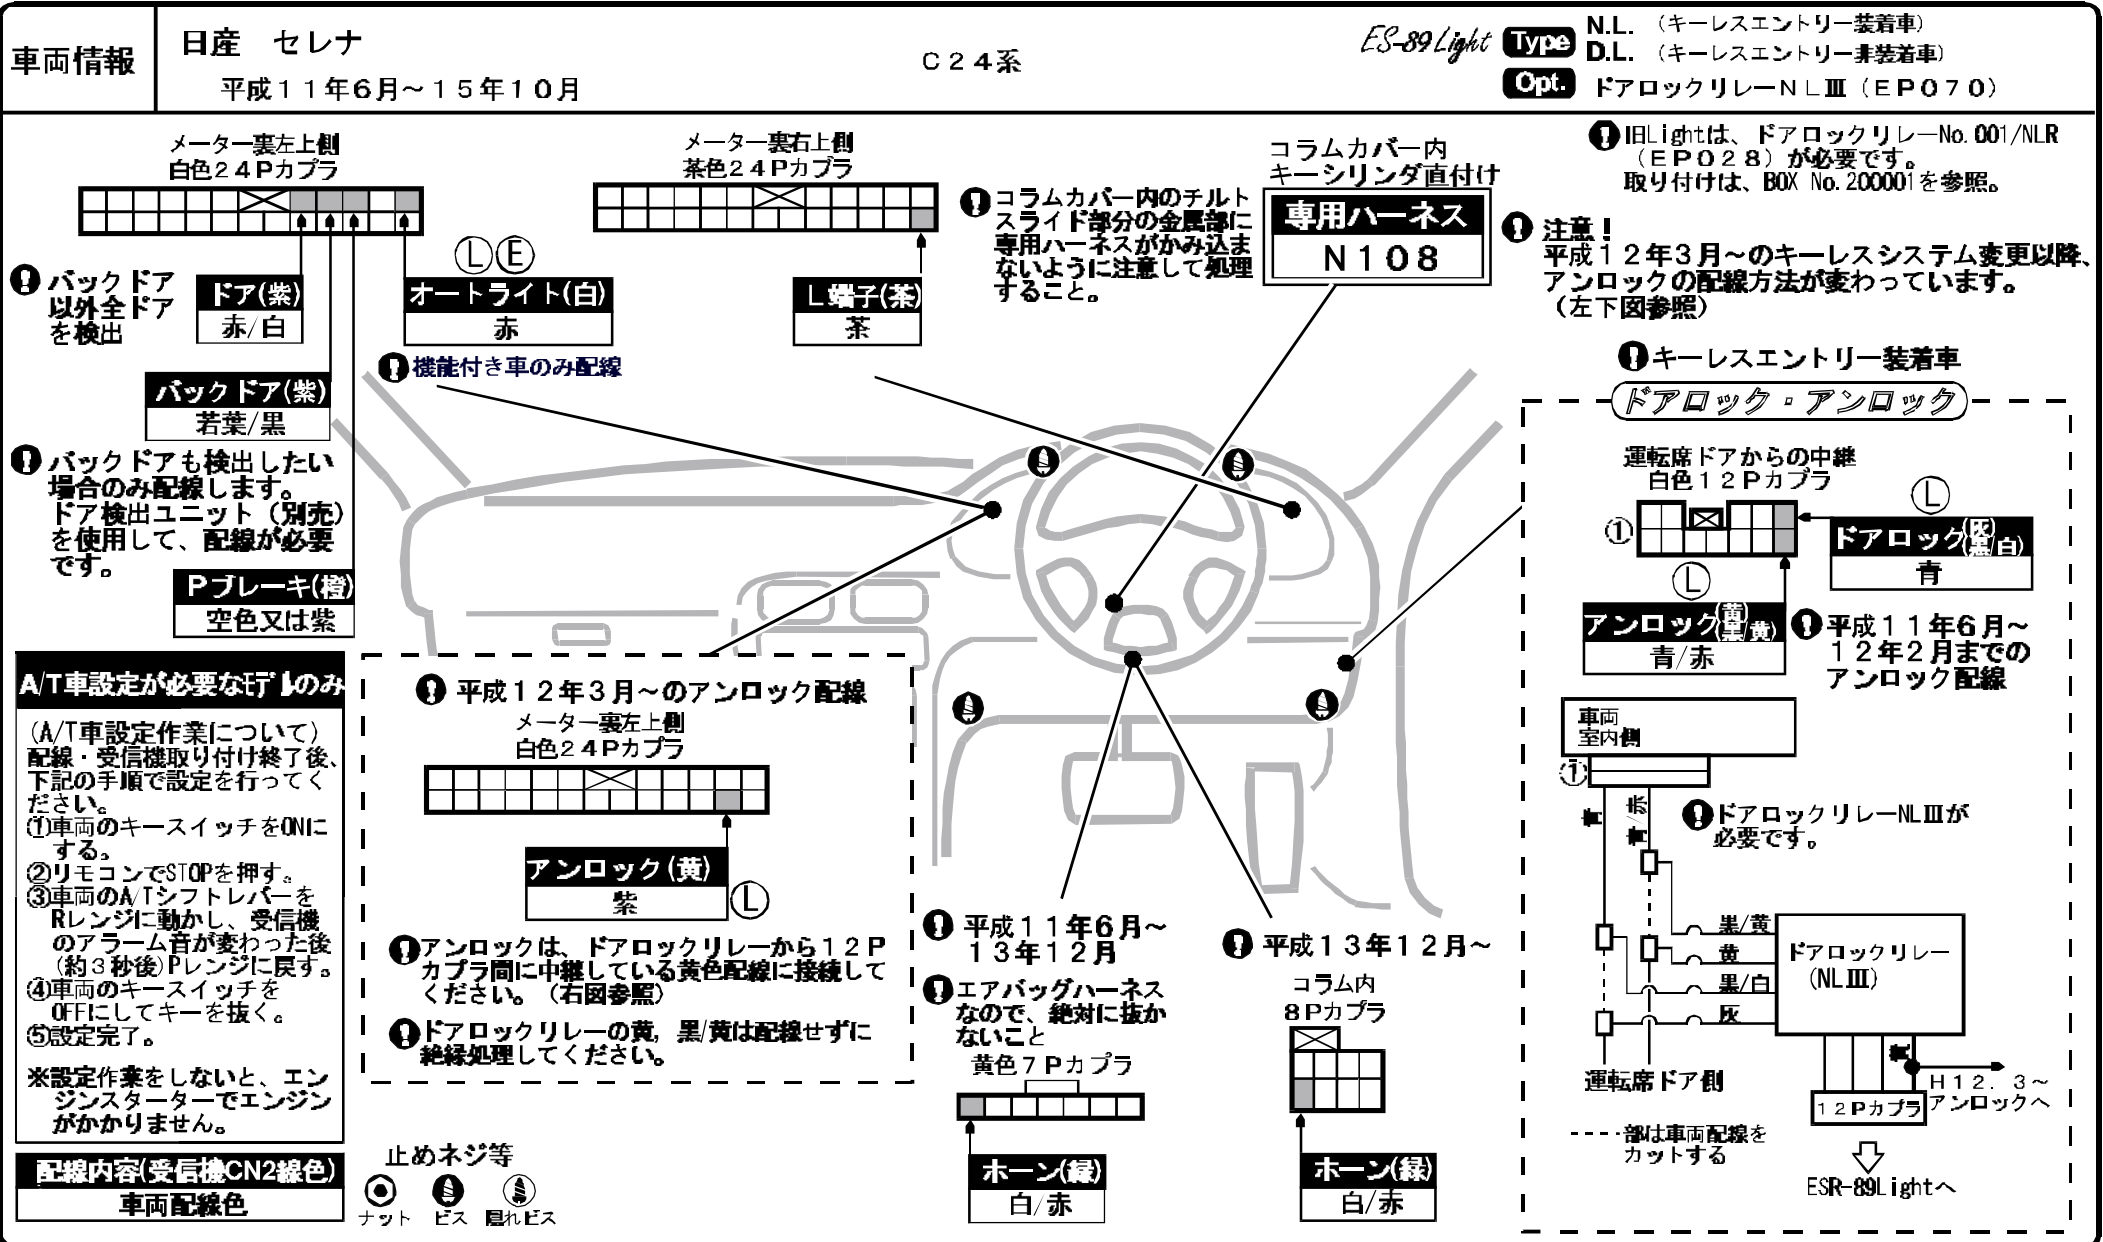

Install FAX Service

ES-89 Excel
ES-89 Light

配線する信号は (E) 表示です。

配線する信号は (L) 表示です。

平成11年11月 8日 作成

平成15年10月28日 更新

BOX No.112702

① この資料は、当社に於いて見取りを実施した車両をもとに作成してあります。年式、グレード等によって違いが生じる場合がありますのでご注意ください。