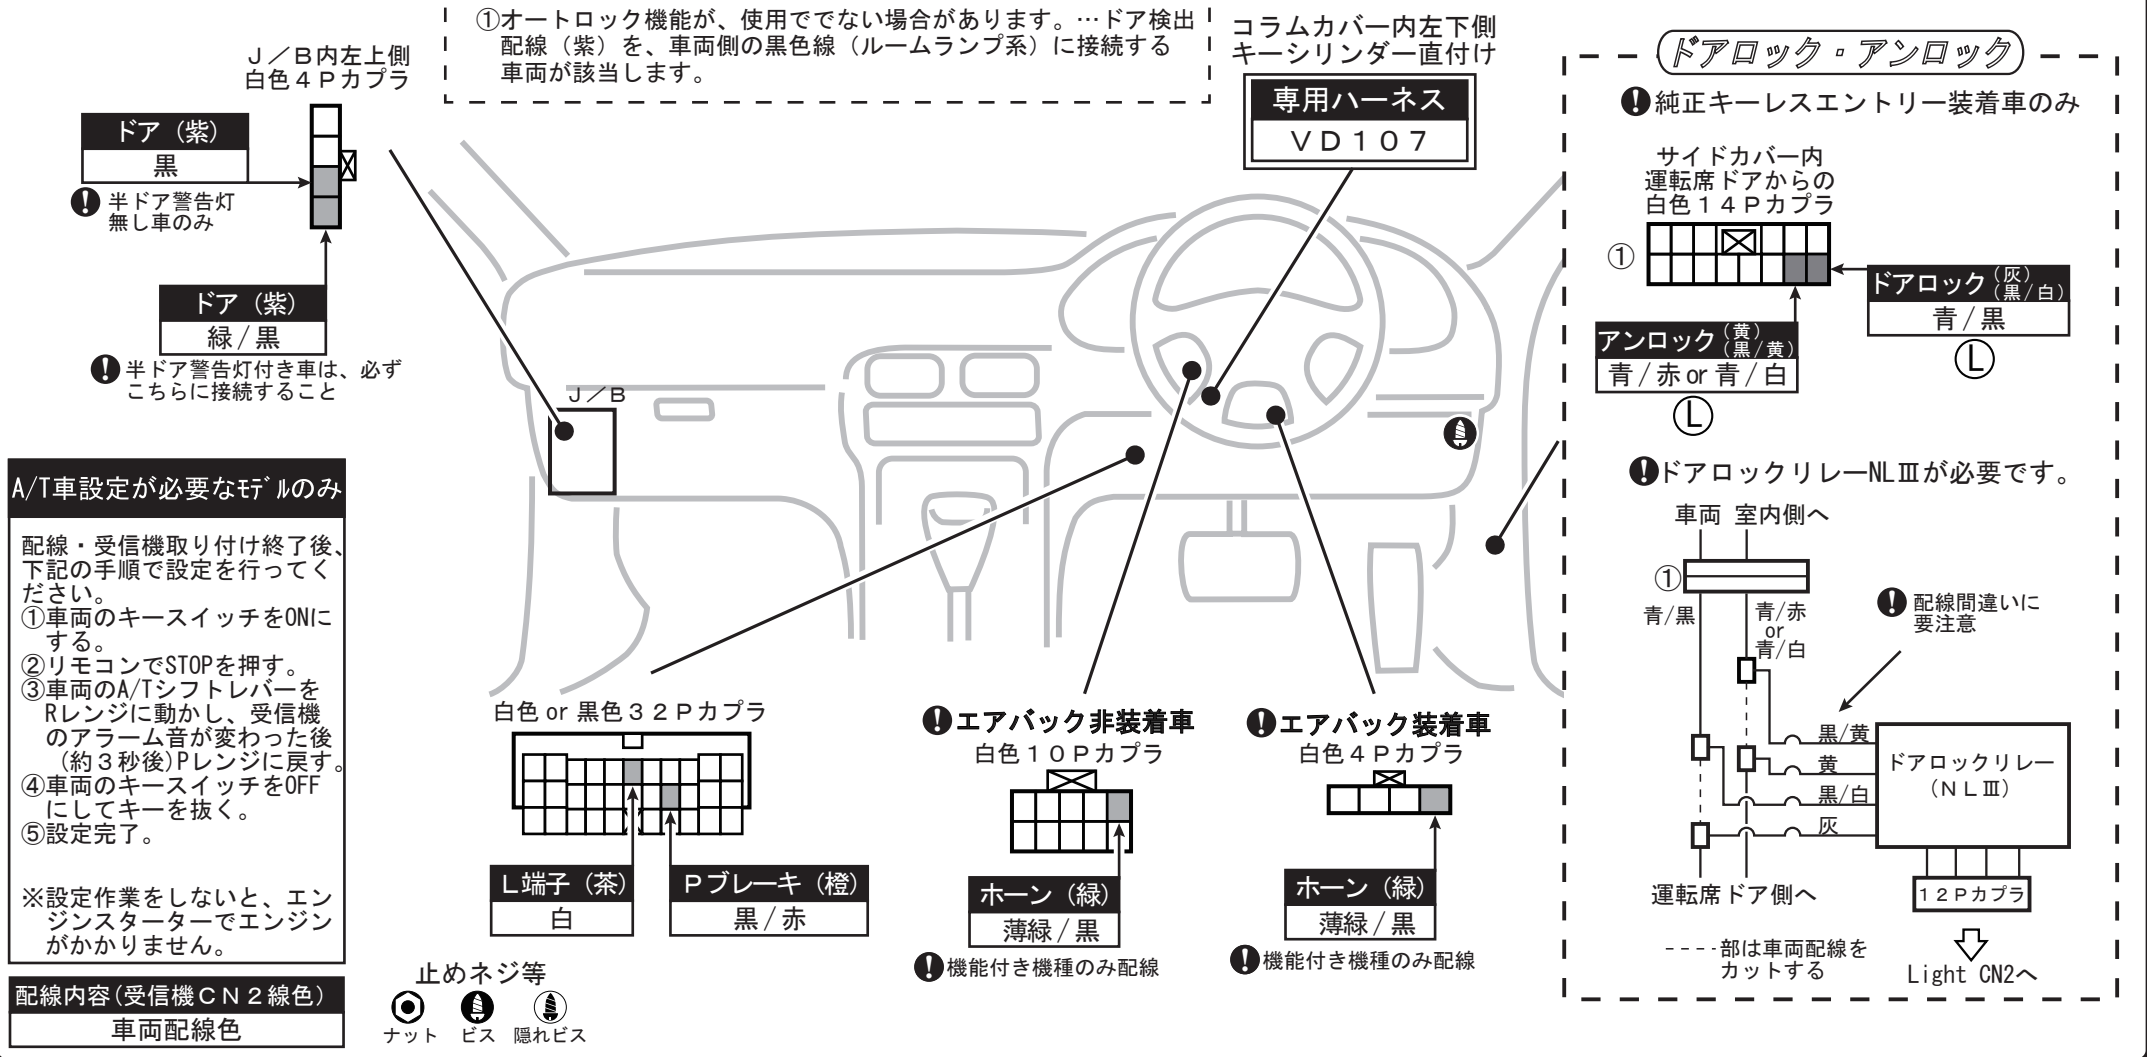

# 車種別取付資料

ES-89Light — 配線する信号はⓁ表示です。

BOX No. 121502

車両情報	三菱	タウンボックス・ミニキャブ	平成11年1月～	U6#系	ES-89 Light	Type N.L. (純正キーレスエントリー付き車のみ) ※純正キーレスエントリー非装着車は取付不可
		タウンボックスワイド	平成11年6月～	U6#系		
	日産	クリッパー	平成15年9月～	U7#系		
		NV100クリッパー	平成24年1月～	U7#系		
		NT100クリッパー	平成24年1月～	U7#系		Opt. ドアロックリレーNLⅢ(EPO70) ※純正キーレスエントリー装着車のみ ※セキュリティ ホーンジャンパー (EPO32) 機能使用時

### 特有の注意事項

①オートロック機能が、使用できない場合があります。…ドア検出配線(紫)を、車両側の黒色線(ルームランプ系)に接続する車両が該当します。

① この資料は、当社に於いて見取りを実施した車両をもとに作成してあります。年式、グレード等によって違いが生じる場合がありますのでご注意ください。