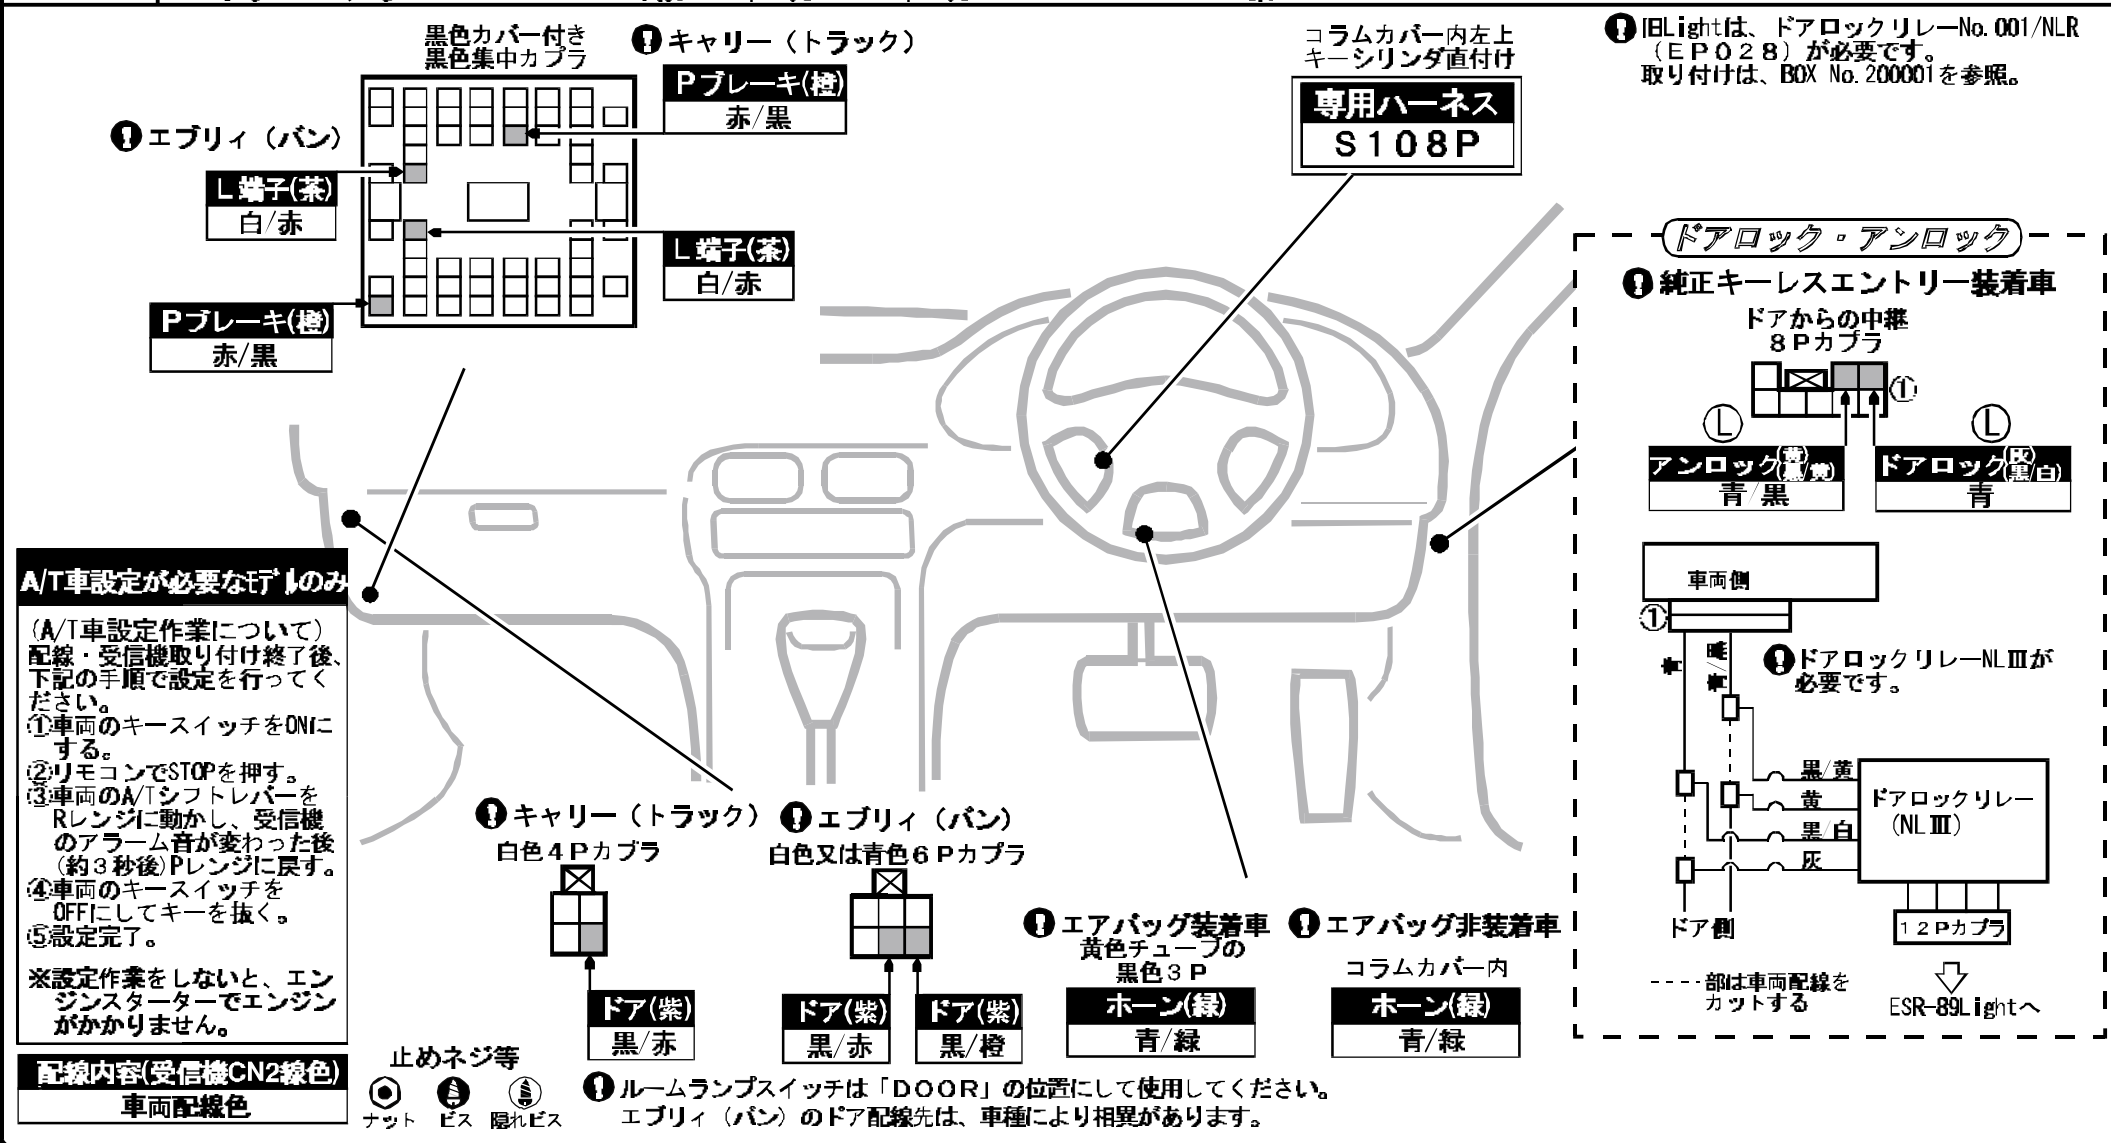

Install FAX Service

ES-89 Excel
ES-89Light

配線する信号は **(E)** 表示です。

配線する信号は **(L)** 表示です。

平成11年 3月16日 作成
平成14年 3月15日 更新

BOX No.180502

車両情報	スズキ エブリィ・キャリー	平成11年1月~13年9月	DA52・DB52系	ES-89Light Type Opt.	N.L. (キーレスエントリー装着車)
	エブリィプラス	平成11年6月~13年5月	DA32系		D.L. (キーレスエントリー非装着車)
	マツダ スクラム	平成11年1月~13年9月	DG52・DH52系		ドアロックリレーNLⅢ (EP070)